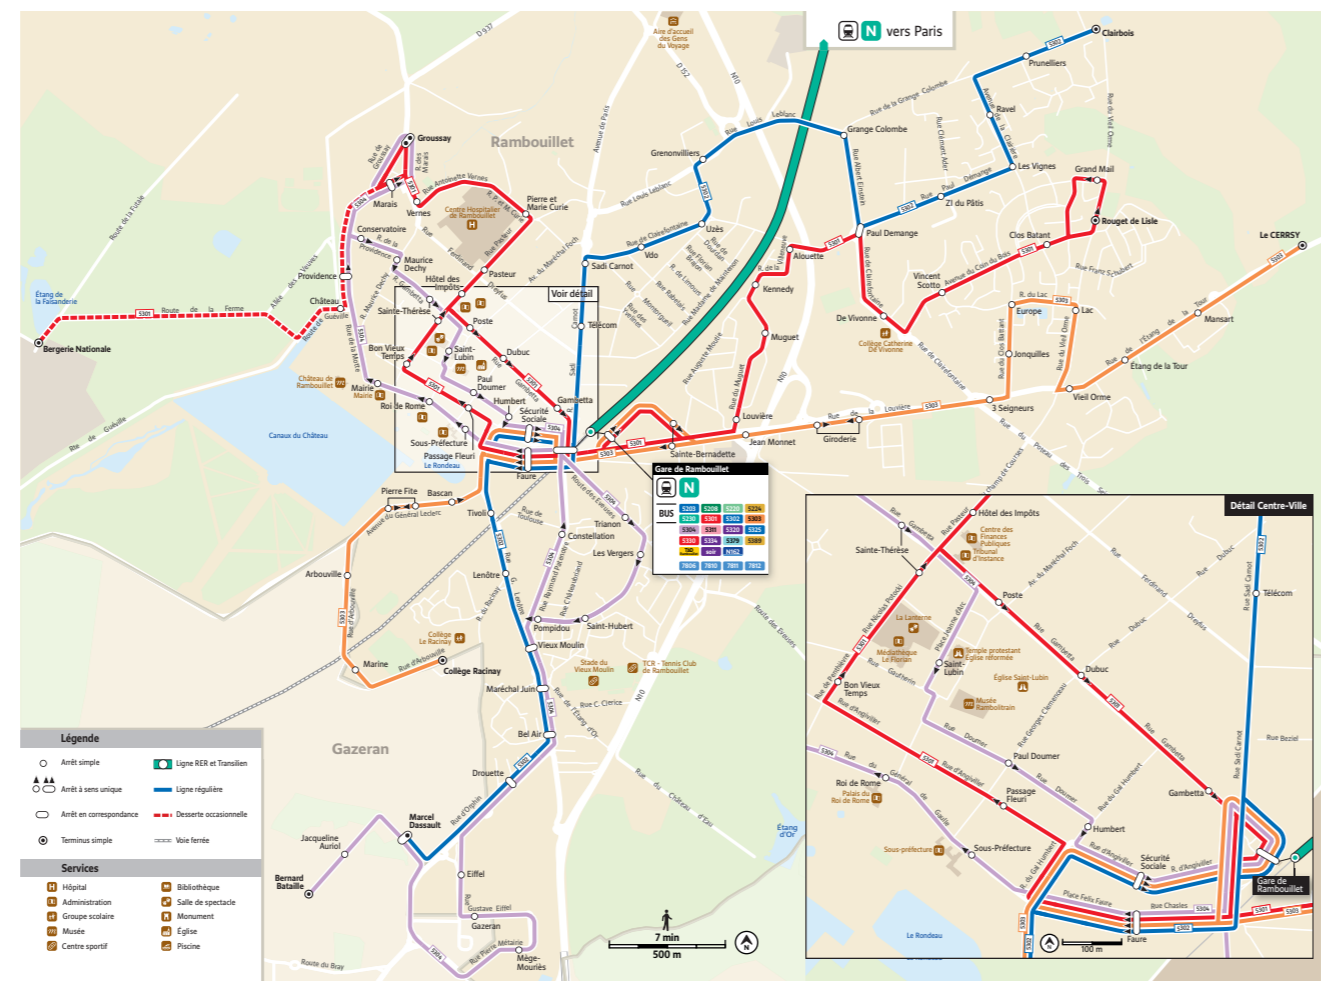

BUS 5301 RAMBOUILLET Bergerie Nationale <-> RAMBOUILLET Rouget de Lisle

- La ligne A évolue et devient la 5301.
- Une nouvelle desserte de la Bergerie Nationale.
- Le maintien de la desserte scolaire du collège Vivonne.
- Des bus les dimanches et les jours fériés entre la gare de Rambouillet et la Bergerie Nationale toutes les heures de 11h30 à 18h.

BUS 5302 GAZERAN Marcel Dassault <-> RAMBOUILLET Clairbois

- La ligne B évolue et devient la 5302.
- Un nouveau terminus (Marcel Dassault) et un itinéraire simplifié pour plus de lisibilité.

BUS 5303 RAMBOUILLET Collège Racina y <-> RAMBOUILLET Le CERSY

- La ligne E évolue et devient la 5303.
- Un itinéraire simplifié dans les deux sens.
- Un lien plus direct vers les établissements scolaires collège Racina y et lycée Louis Bascan.

Soir Bus de soirée RAMBOUILLET

- La création d'un bus de soirée en connexion avec le train N et le TER en provenance de Paris.
- L'ensemble des arrêts desservis dans Rambouillet.

BUS 5304 GAZERAN Bernard Bataille <-> RAMBOUILLET Groussay

- La ligne C, une partie de la ligne D ainsi que la navette Bel Air fusionnent pour devenir la ligne 5304.
- Une nouvelle connexion entre les quartiers de Groussay, Saint-Hubert et la Z.A. du Bel Air via la gare de Rambouillet.
- Un bus toutes les 30 min du lundi au vendredi de 6h à 19h30 et le samedi de 7h30 à 19h30.
- Un bus toutes les heures les dimanches et jours fériés de 9h à 19h30.

VOS LIGNES SCOLAIRES CHANGENT ÉGALEMENT DE NUMÉROS

L'ensemble de vos lignes scolaires est désormais renommé à partir de l'indicatif « 52 ». Retrouver l'ensemble des nouveaux numéros de lignes scolaires en scannant le QR code ci-dessous.

Une question, une demande de renseignement sur vos bus de Centre et Sud Yvelines ?

Contactez-nous à ce numéro :
0800 10 20 20

*service et appel gratuit

Pas de monnaie ?
Achetez votre ticket par SMS*

Envoyez au **93100**

→ **BUS + N°** de votre ligne
(ex : BUS5301, BUS5216...)

→ **SOIR53** pour le bus de soirée

→ **TAD53** pour le TàD Rambouillet, TàD Vallée de Chevreuse, TàD Houdan-Montfort, TàD Gally-Mauldre et TàD Pays de Limours

1 SMS = 1 TICKET
Tarif du ticket d'accès à bord

*Le ticket SMS est valable 1h à compter de l'envoi du SMS sur votre ligne de bus, pour un voyage sans correspondance. Achat possible avec un abonnement Bouygues Telecom, Orange, SFR ou Free (hors forfaits pro ou offres commerciales particulières). Supplément éventuel pour les abonnements mobiles ne comprenant pas les SMS illimités. Prix du ticket débité sur votre facture téléphonique. CGU consultable sur www.iledefrance-mobilites.fr/titres-et-tarifs/detail/tab-sms

À PARTIR DU 3 MARS 2025

BUS

VOS LIGNES ÉVOLUENT À RAMBOUILLET ET SONT RENUMÉROTÉES

POUR TOUT SAVOIR SUR VOS LIGNES :

- 📱 Appli Île-de-France Mobilités
- 🌐 iledefrance-mobilites.fr > Actualités
- 📧 @CSYvelines_IDFM

Pour tout savoir sur la renumérotation